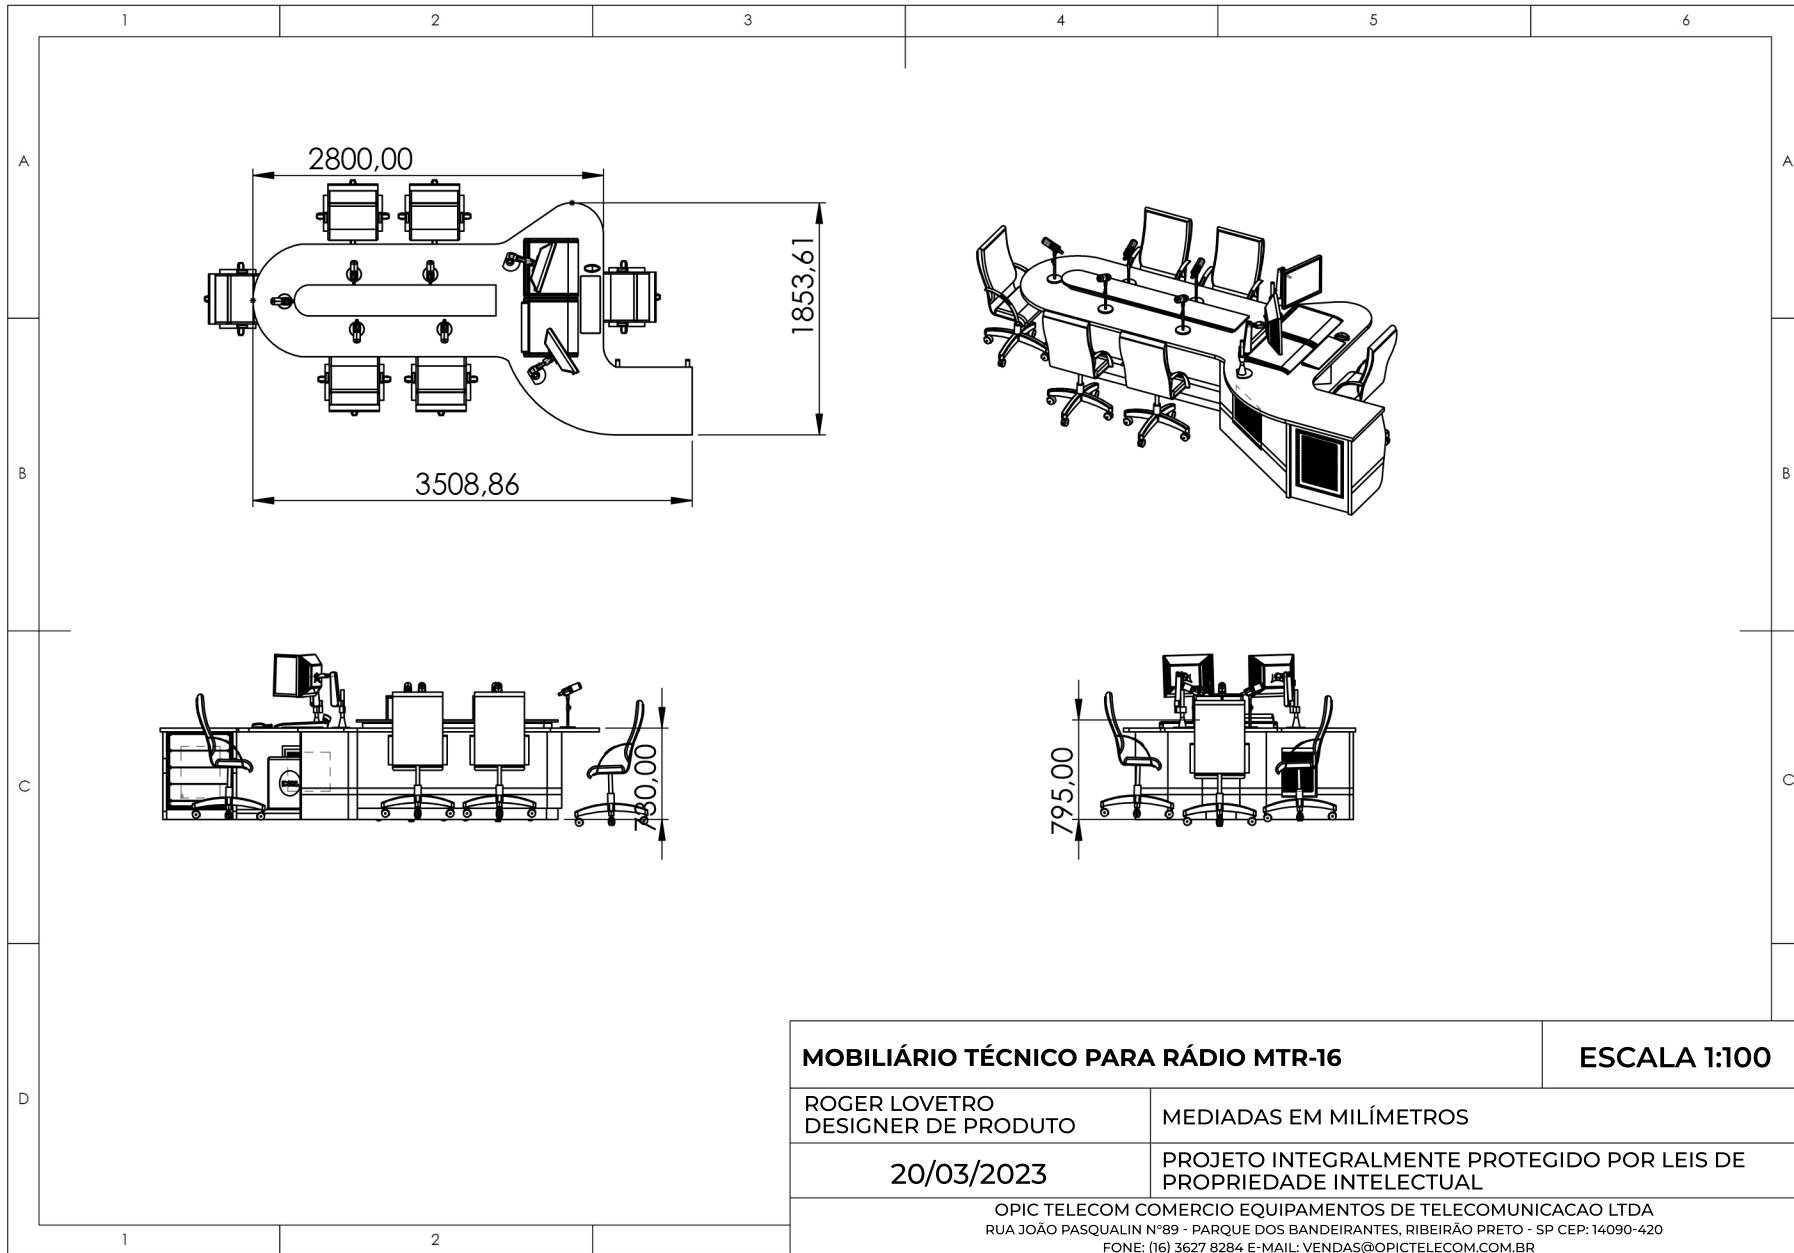

# MEDIDAS BÁSICAS MTR-15

<b>MOBILIÁRIO TÉCNICO PARA RÁDIO MTR-16</b>		<b>ESCALA 1:100</b>
ROGER LOVETRO DESIGNER DE PRODUTO	MEDIADAS EM MILÍMETROS	
20/03/2023	PROJETO INTEGRALMENTE PROTEGIDO POR LEIS DE PROPRIEDADE INTELECTUAL	
<small>OPIC TELECOM COMERCIO EQUIPAMENTOS DE TELECOMUNICACAO LTDA  RUA JOÃO PASQUALIN N°89 - PARQUE DOS BANDEIRANTES, RIBEIRÃO PRETO - SP CEP: 14090-420  FONE: (16) 3627 8284 E-MAIL: VENDAS@OPICTELECOM.COM.BR</small>		